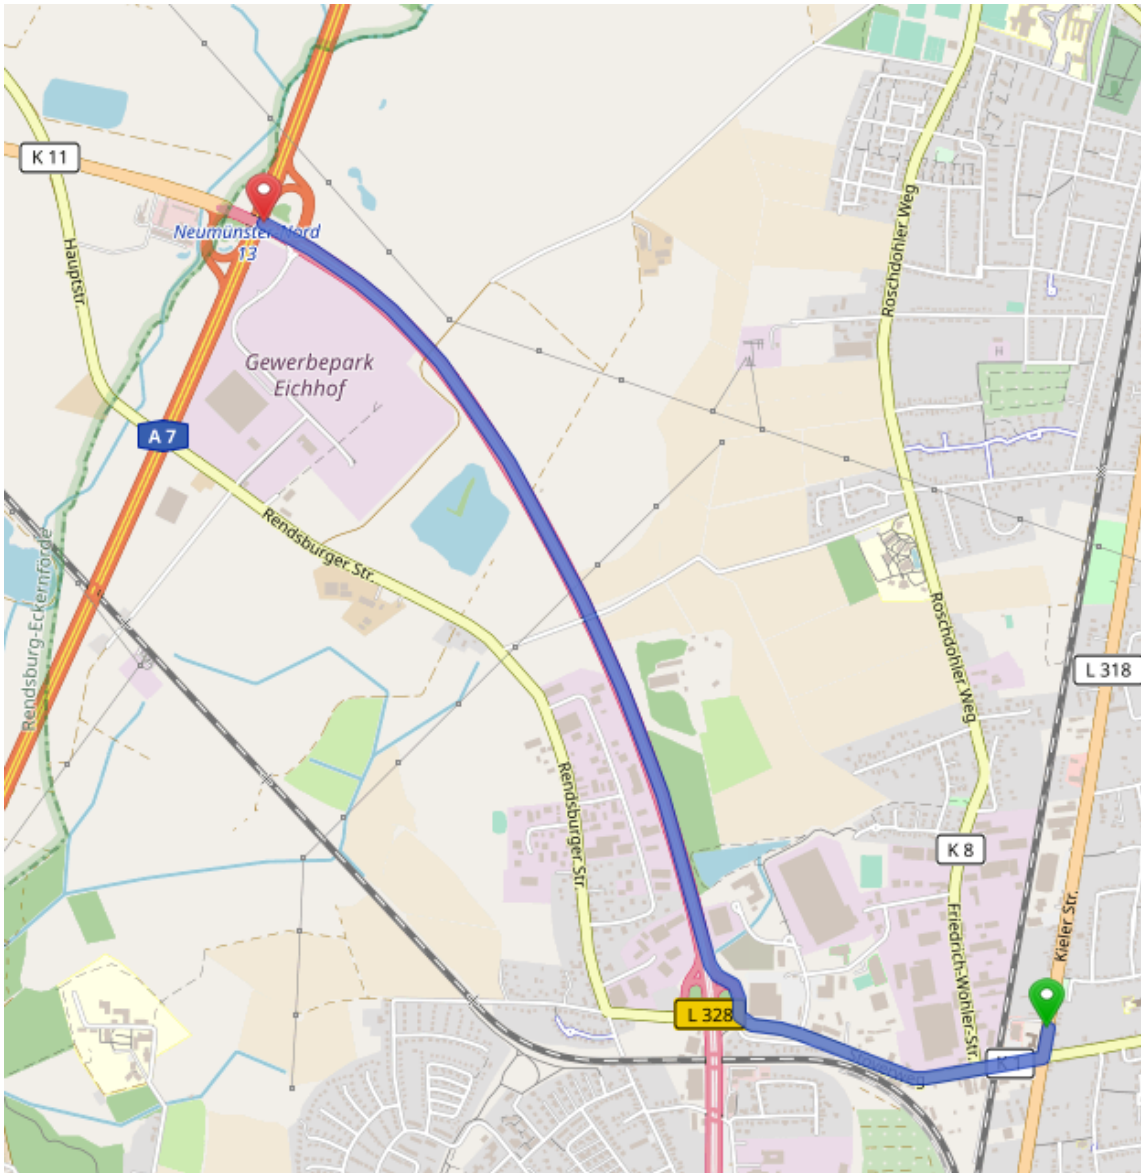

Anreise und Parkmöglichkeiten

Per Bahn / ÖPNV: vom ZOB am Hauptbahnhof mit der Buslinie 1 Richtung Einfeld, Haltestelle Wilhelminenstrasse direkt an der Kirche

Per PKW: 5 Minuten von der A7, Autobahnausfahrt Neumünster Nord

ACHTUNG: Die Parkmöglichkeiten vor Ort sind begrenzt, bitte soweit möglich Fahrgemeinschaften bilden